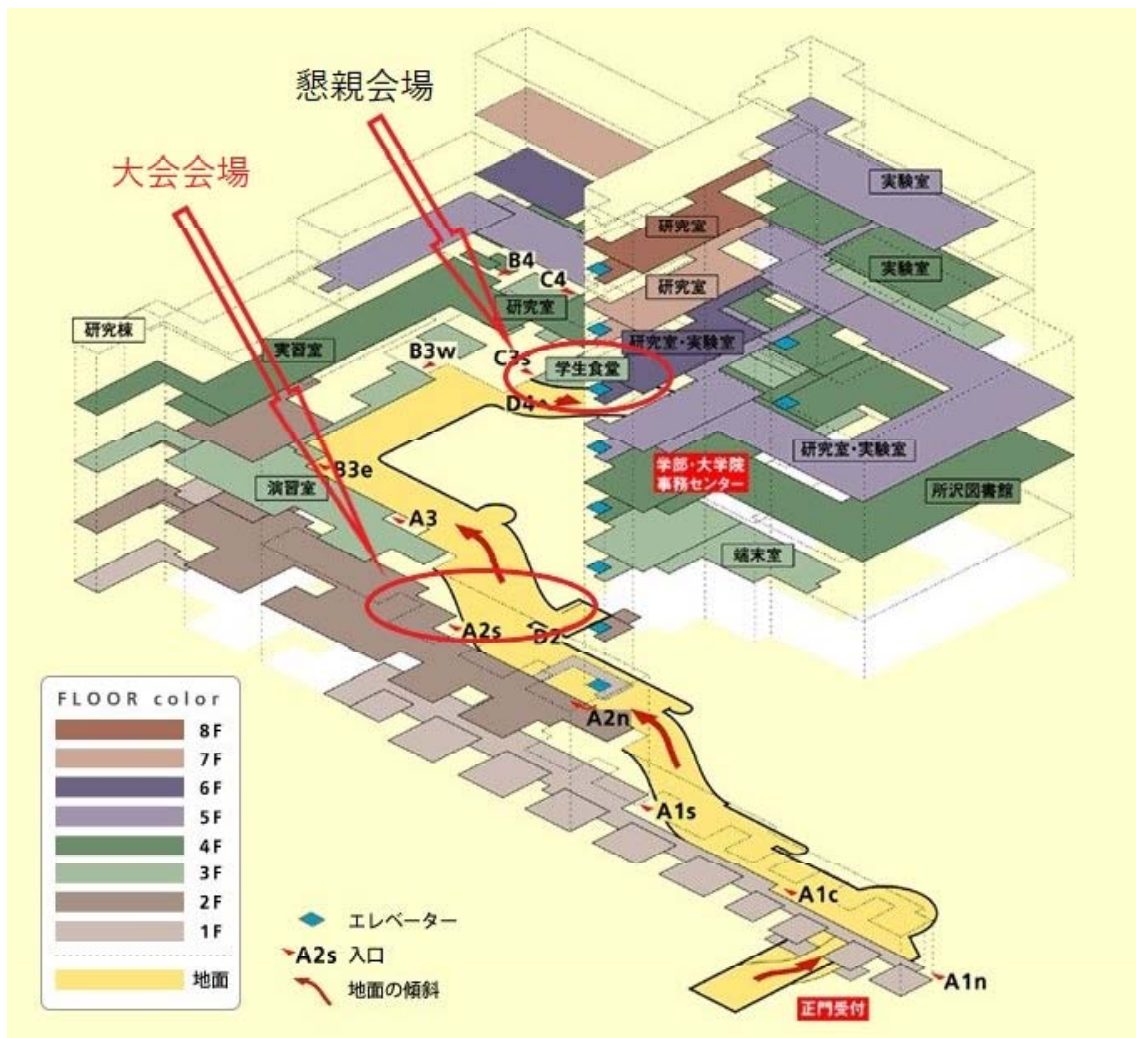

3. 所沢キャンパス

会場は100号館です。路線バスで芸術総合高校で下車した場合は、バスを降りたあと前方へ進んで並木道を左に入り5分ほど歩くと、早稲田大学前のバス停にたどり着きます。このバス停から、野球場と陸上競技場の間の道を歩いた先が100号館です。メイン会場は2階の210教室です。100号館にたどり着いてすぐ左側、階段を上ったところの入り口と、ピロティを抜けて左側の斜面を登った先の入り口は1階、さらに斜面を登ったところの入り口は2階です。1階から入った場合は、直進して階段を上った先、2階から入った場合はすぐ先の左側が会場です。建物の構造が複雑なため、次ページに全フロアの見取り図と、会場のある2階の見取り図を示しておきます。

4. 懇親会場

懇親会場は3階の生協食堂です。次ページの全フロア見取り図の中央やや上寄りの「学生食堂」の一角にあります。当日は道順を示す掲示を用意します。

5. 帰り道

夜はとくにバスの本数が少ないため、ご注意ください。懇親会終了後の帰りのバスは、20:40 発のスクールバスが、ほぼ唯一の選択肢です。タクシーの配車は、以下へ依頼してください。

西武ハイヤー 04-2994-8180 所沢交通 04-2923-6111

2019年7月1日 改正

無印：所沢ロイヤル病院前經由小手指駅南口行
 大 大六天經由小手指駅南口行
 道路混雑等の為、予定時刻通りに運行できないことがありますので、ご了承下さい。