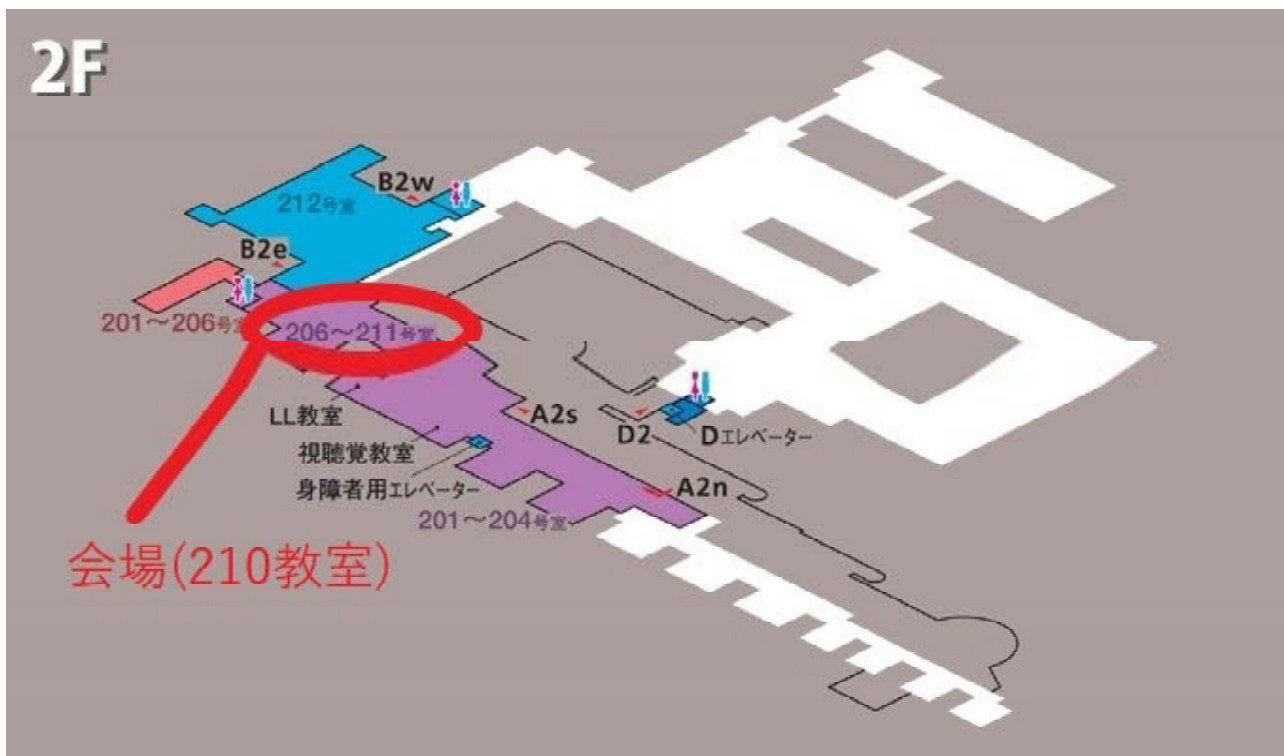

土曜日

時	小手指駅→早稲田大学	早稲田大学→小手指駅
8	★ 10 25 40	45
9	05 25 45	35
10	★ 05 25 55	05 35
11	25 55	★ 05 25
12	15 35 55	00 20 40
13	15 35 55	00 05 40
14	15 35 55	00 20 40
15	15 50	00 20 50
16	05 50	15 35 55
17	★ 25 45	15 30 45
18	15	00 20 40
19	15	00 30
20	15	00 40
21		40
備考	【小手指駅→早稲田大学】11:55発までは小手指駅北口より発車します。 以降は小手指駅南口より発車します。 【早稲田大学→小手指駅】11:25発までは小手指駅北口へ到着します。 以降は小手指駅南口へ到着します。 ★…車椅子対応車（小手指駅北口より発車します） 発車時刻10分前までにTULLY'S COFFEE小手指駅前にお越しください。	

日曜・祝日

時	小手指駅→早稲田大学	早稲田大学→小手指駅
8	15 55	35
9	45	25
10		
11	25	05
12	15 55	00 40
13		
14	45	30
15	45	30
16	45	30
17	25	10
18	15	00
19	45	30
20		
21		00
備考	【小手指駅→早稲田大学】11:25発までは小手指駅北口より発車します。 以降は小手指駅南口より発車します。 【早稲田大学→小手指駅】11:05発までは小手指駅北口へ到着します。 以降は小手指駅南口へ到着します。	

小手指駅南口

<小手02> 小手指駅南口～早稲田大学行
<小手09> 小手指駅南口（誓詞橋）宮寺西行
<小手09-1> 小手指駅（西埼玉中央病院）宮寺西行
<小手10> 小手指駅南口～西埼玉中央病院行

時	平日	土曜・日祝日
05		
06	11^早 31^早 46^早 55^早	20^早 42^早
07	04^早 17^早 33^早 46^早 51^早 56^早	02^早 21^早 40^早 53^早
08	00^早 05^早 11^早 16^早 25^早 34^早 51^早	06^早 21^早 43^早
09	00^早 08^早 20^早 40^早 50^早	00^早 12^早 27^早 48^早
10	20^早 30^早 45^早	09^早 30^早 37^早 57^早
11	00^早 07^早 38^早 45^早 56^早	19^早 46^早
12	16^早 36^早 46^早	05^早 09^早 26^早 46^早
13	08^早 16^早 36^早 47^早	06^早 24^早 35^早 55^早
14	05^早 30^早 46^早 57^早	16^早 46^早 55^早
15	20^早 38^早 56^早	07^早 26^早 37^早 46^早
16	16^早 36^早 49^早	05^早 26^早 46^早
17	15^早 17^早 51^早	10^早 27^早 58^早
18	02^早 22^早 47^早	17^早 56^早
19	08^早 38^早	19^早
20	42^早	
21	37^早	00^早
22		
23		
00		
01		
02		

2019年7月1日 改正

宮 所沢ロイヤル病院前経由宮寺西行
早 所沢ロイヤル病院前経由早稲田大学行
西 西埼玉中央病院止り
病 西埼玉中央病院・所沢ロイヤル病院前経由宮寺西行
道路混雑等の為、予定時刻通りに運行できないことがありますので、ご了承下さい。
※…新設バス（小手指駅南口～早稲田大学）…運行（待合室待機時を除く）