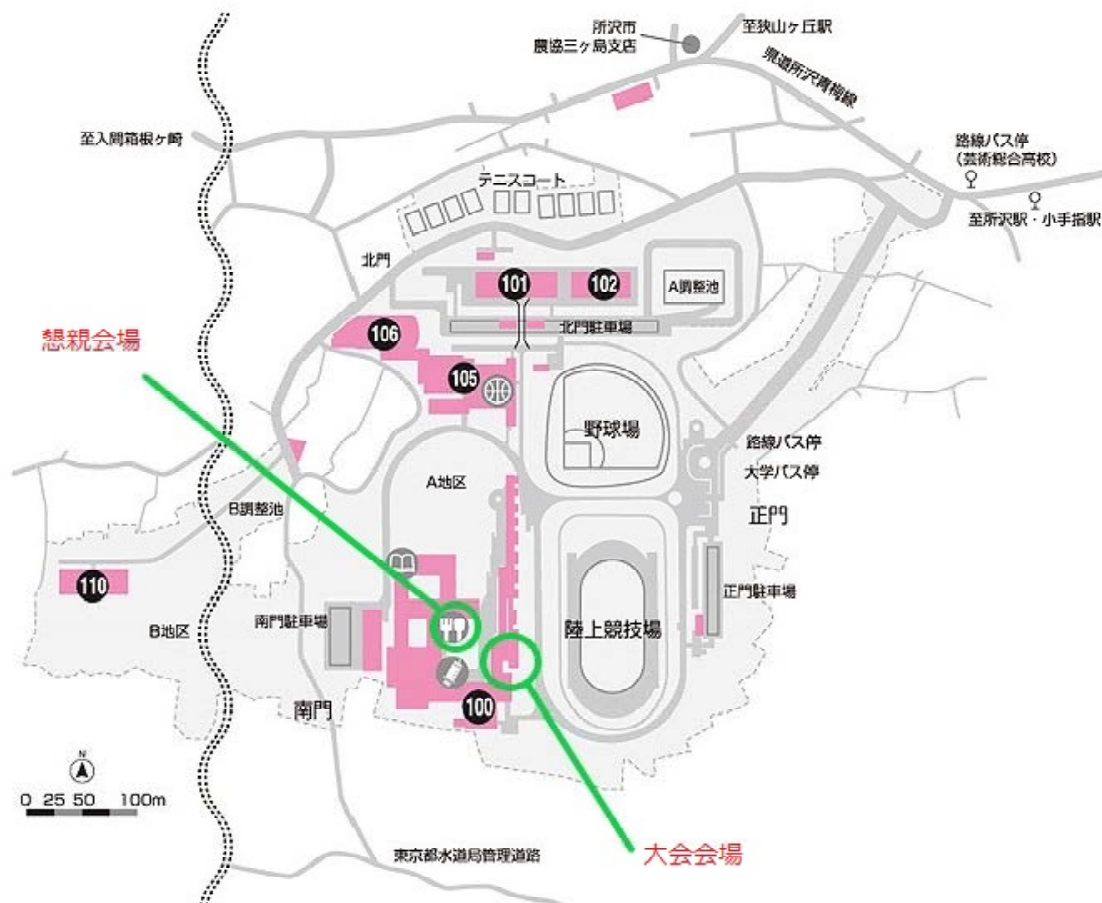

3. 所沢キャンパス

会場は100号館です。路線バスで芸術総合高校で下車した場合は、バスを降りたあと前方へ進んで並木道を左に入り5分ほど歩くと、早稲田大学前のバス停にたどり着きます。このバス停から、野球場と陸上競技場の間の道を歩いた先が100号館です。メイン会場は2階の210教室です。100号館にたどり着いてすぐ左側、階段を上ったところの入り口と、ピロティを抜けて左側の斜面を登った先の入り口は1階、さらに斜面を登ったところの入り口は2階です。1階から入った場合は、直進して階段を上った先、2階から入った場合はすぐ先の左側が会場です。建物の構造が複雑なため、次ページに全フロアの見取り図と、会場のある2階の見取り図を示しておきます。

4. 懇親会場

懇親会場は3階の生協食堂です。次ページの全フロア見取り図の中央やや上寄りの「学生食堂」の一角にあります。当日は道順を示す掲示を用意します。

5. 帰り道

夜はとくにバスの本数が少ないため、ご注意ください。懇親会終了後の帰りのバスは、20:40 発のスクールバスが、ほぼ唯一の選択肢です。タクシーの配車は、以下へ依頼してください。

西武ハイヤー 04-2994-8180 所沢交通 04-2923-6111

2019年7月1日 改正

宮 所沢ロイヤル病院前経由宮寺西行
 早 所沢ロイヤル病院前経由早稲田大学行
 西 西埼玉中央病院止り
 病 西埼玉中央病院・所沢ロイヤル病院前経由宮寺西行
 道路混雑等の為、予定時刻通りに運行できないことがありますので、ご了承下さい。
 ※…新設バス（小手指駅南口～早稲田大学）…運行（待合室待機時を除く）

早稲田大学

<小手02>

早稲田大学～小手指駅南口行

時	平日	土曜・日祝日
05		
06	52	
07	07 23 39 56	16 41
08	08 22 42 51	15 42
09	16 56	03
10	26 46	32
11	41	20 58
12	21 41	15 49
13	21 56	08 28
14	16 36 56	16 36
15	43 56	56
16	11 51	18 58
17	11	
18	11	28
19	46	
20		
21		
22		
23		
00		
01		
02		

2019年7月1日 改正

無印：所沢ロイヤル病院前經由小手指駅南口行
 大 大六天經由小手指駅南口行
 道路混雑等の為、予定時刻通りに運行できないことがありますので、ご了承下さい。